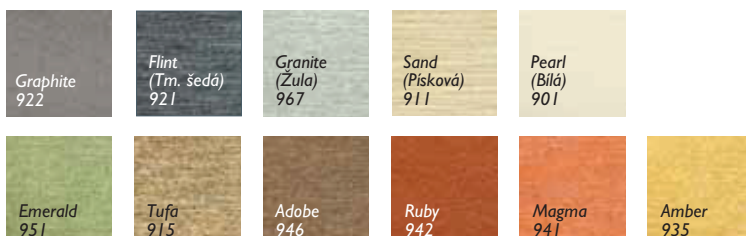

VZORNÍK BAREV STŘEŠNÍ KRYTINY A FASÁDNÍCH DESEK

Barvy skládané střešní krytiny

Barvy vlnité střešní krytiny

Barvy fasádních desek Cembit Express

Cembit Zenit materiál fasádních desek je probarven do hmoty. Povrch desek je opatřen speciální barvou.

Cembit Metro materiál fasádních desek je přírodně šedý. Povrch desek je opatřen speciální barvou.

Cembit TRUE materiál fasádních desek je probarven do hmoty. Povrch desek je opatřen lazou.

Cembit Cembonit barva ve hmotě výrobku, povrch broušený

Planks Desky materiál fasádních desek je přírodně šedý se strukturou dřeva. Povrch desek je ošetřen speciální barvou.

Odstíny barev uvedené v ceníku nemusí zcela přesně odpovídat barevným odstínům skutečných výrobků.