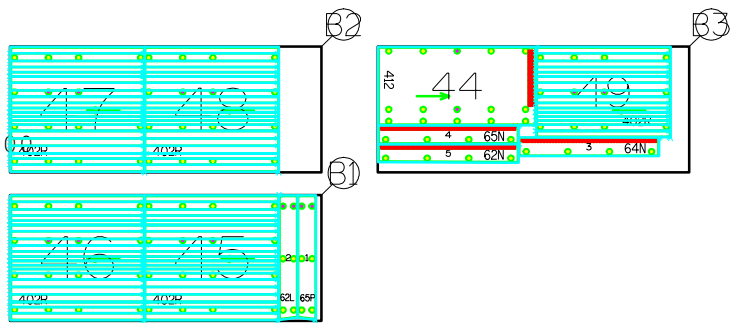

17500

12500

Desky EQUITONE TECTIVA TE00, tl. 8mm

narez. plan 0313_01TE00_100_01
 dne 13.3.2015

POZNAMKA: pridan dil 1P z NP 0227_01TE00

Vrtaci otvory fixni pr. 5mm
 Vrtaci otvory kluzne pr. 10mm

-2500

0 2500 5000 7500 10000 12500