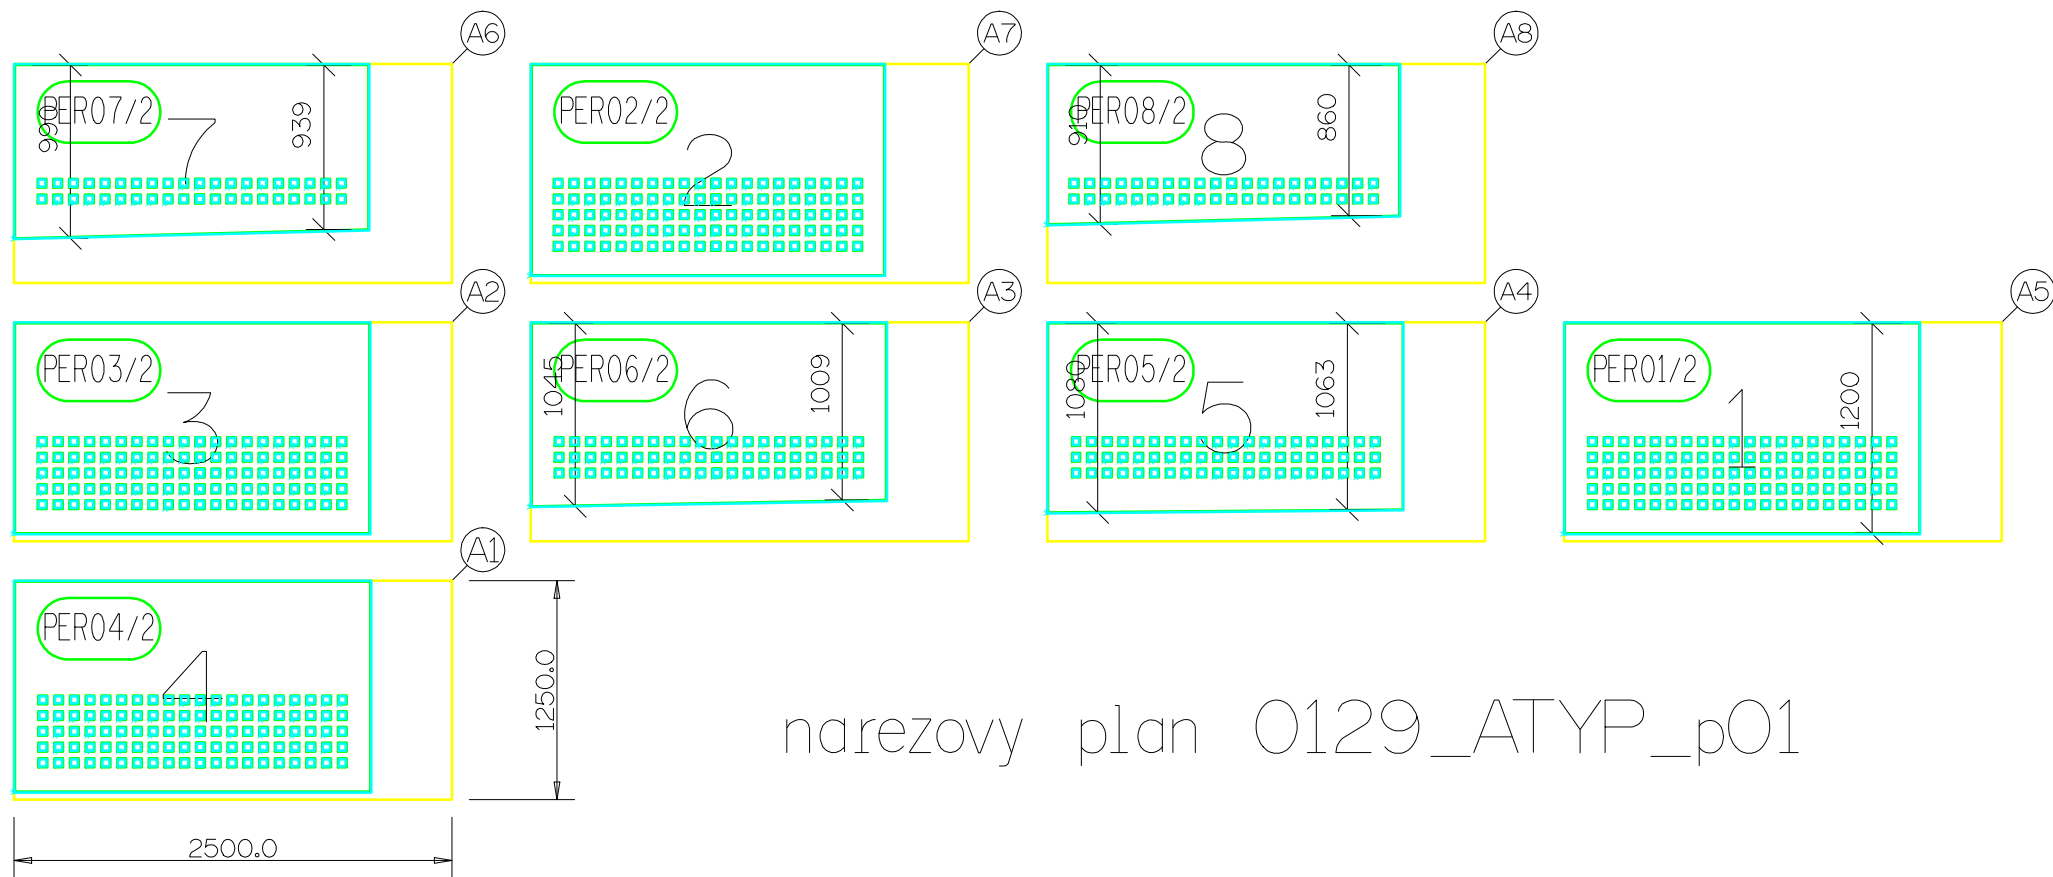

desky SILBONIT

narezovy plan 0129_ATYP_p01