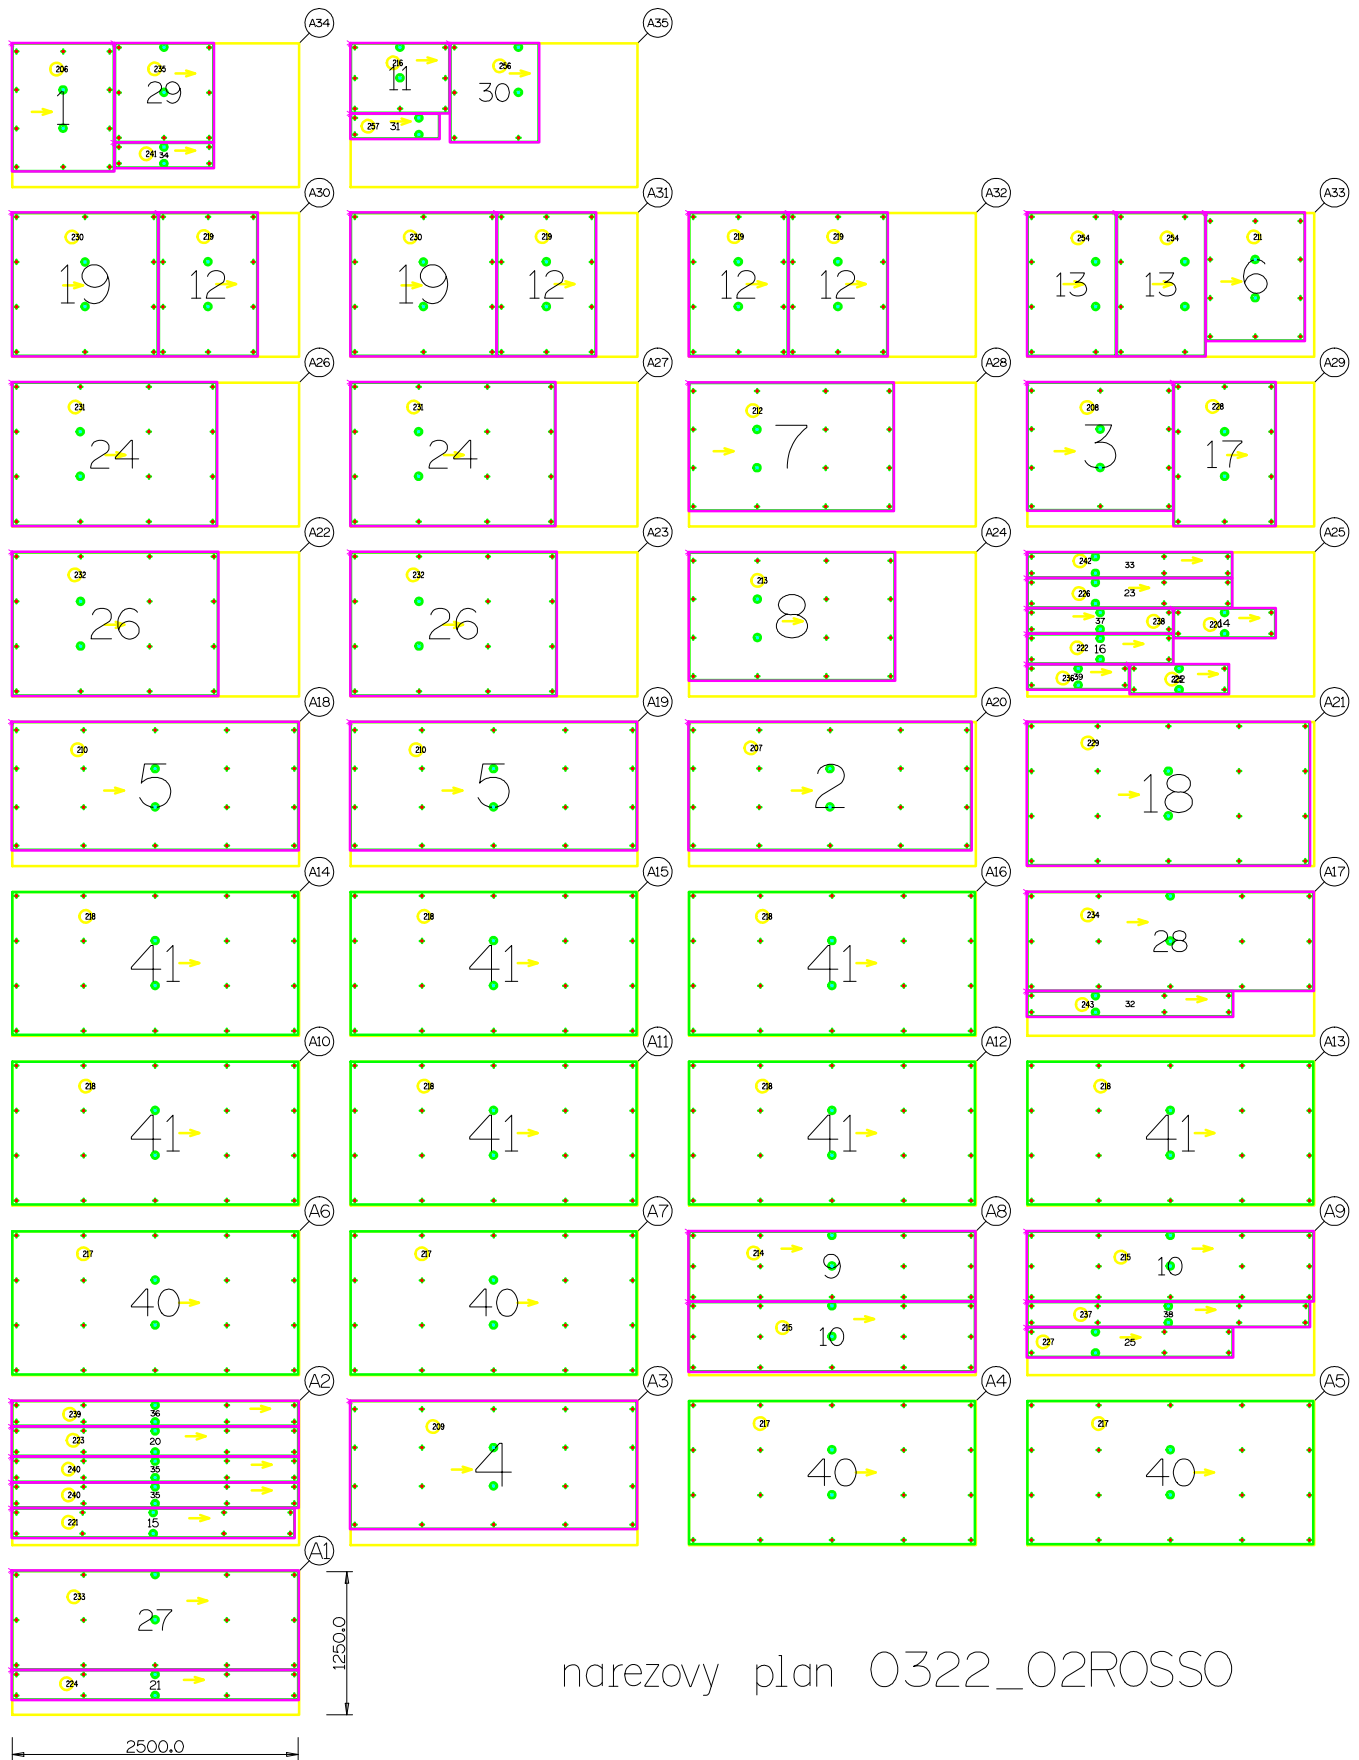

SILBONIT 060 HC ROSSO - BARVA CERVENA

2. paleta

15000

12500

10000

7500

5000

2500

0

0

2500

5000

7500

10000