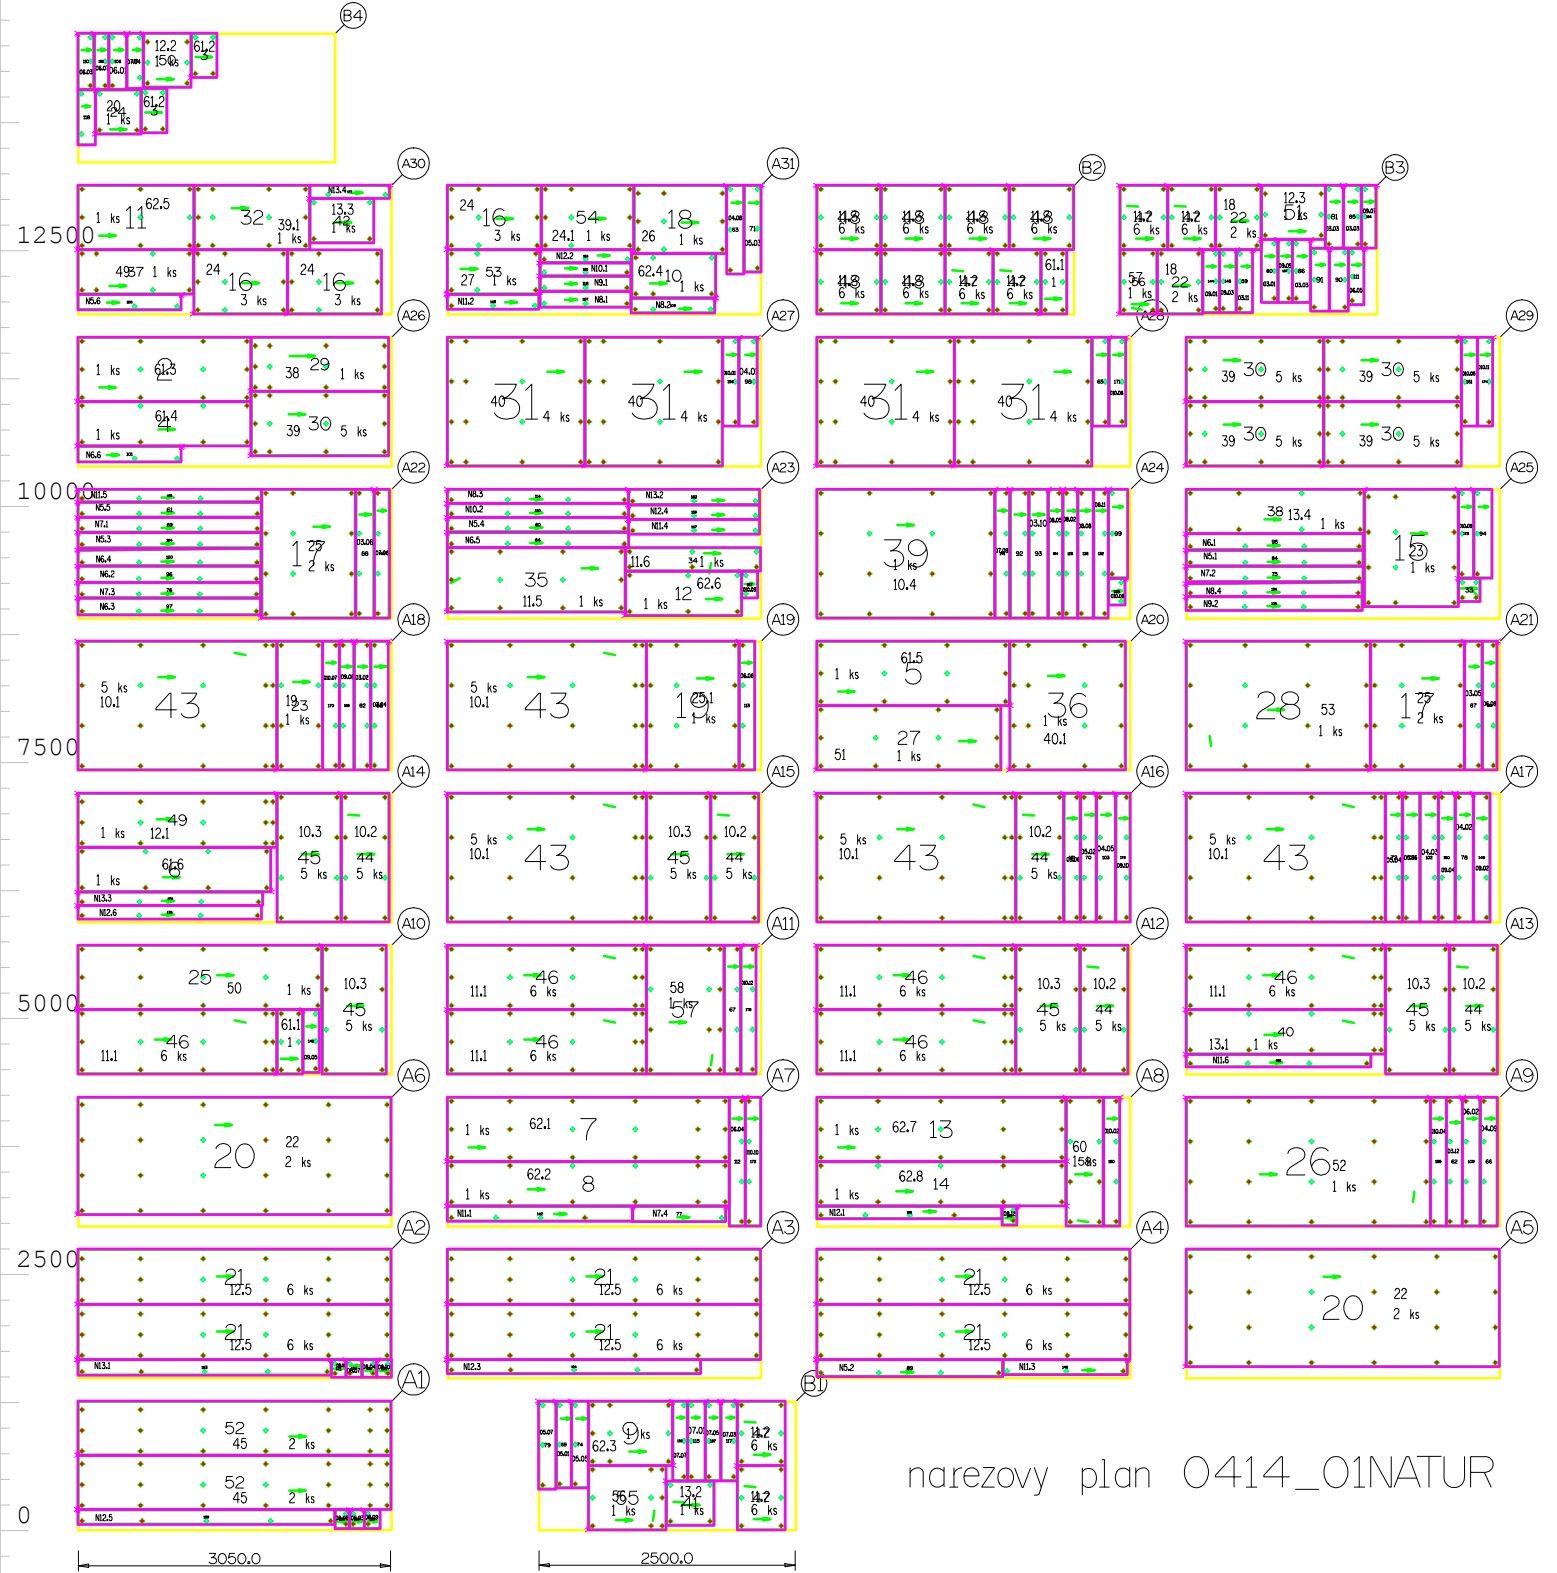

desky SILBONIT 020 HC Naturale

narezovy plan 0414_01NATUR

-2500

0 2500 5000 7500 10000 12500