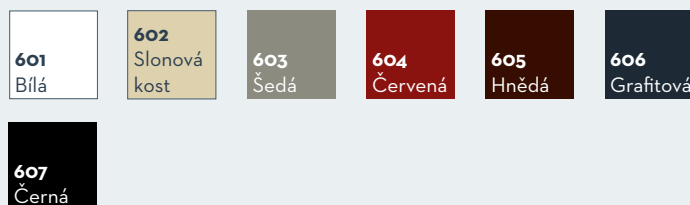

Technické informace

Probarvené do hmoty	Ano
Barvené	Ne
Ošetřený povrch	Ano
Rozměry (mm)	1200 x 2500 1200 x 3050
Tloušťka (mm)	8 a 6

Cembrit Express

Cembrit Express je ideální volbou pokud hledáte co nejrychlejší a nejjednodušší montáž. Nízká hmotnost a malé rozměry desek umožňují instalaci pouze jednou osobou. Odolné, trvanlivé a prakticky bezúdržbové vláknocementové desky jsou velmi flexibilní a dodávají jedinečný vzhled vaší fasádě. Desky dodáváme v hladkém provedení i v dekoru dřeva.

Technické informace

Probarvené do hmoty	Ne
Barvené	Ano
Ošetřený povrch	Ano
Rozměry (mm)	400 x 800
Tloušťka (mm)	6

Cembrit Raw

Cembrit Raw je povrchově neupravovaná deska, která umožňuje docílit, aby měla fasáda autentický vzhled surového vláknocementu. Rozdíly ve vzhledu povrchu a odstínu se přirozeně vyskytují i mezi jednotlivými deskami. Cembrit Raw byla vyvinuta jako stavební deska, kterou je možno instalovat i jako pohledový element fasád tam, kde je cílem vytvořit přírodní a syrový vzhled.

Technické informace

Probarvené do hmoty	Ne
Barvené	Ne
Ošetřený povrch	Ne
Rozměry (mm)	1200 x 2500 1250 x 2500 1200 x 3050 1250 x 3050
Tloušťka (mm)	6, 8 a 10