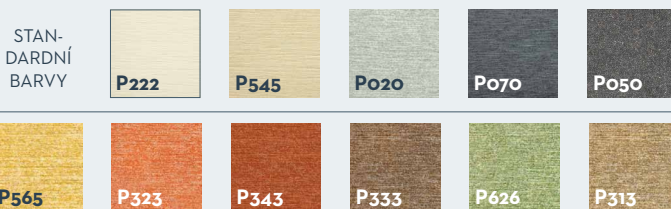

Technické informace

Probarvené do hmoty	Ano
Barvené	Ne
Ošetřený povrch	Ano
Rozměry (mm)	1200 x 2500 1200 x 3050
Tloušťka (mm)	8 a 6

Cembrit Express

Cembrit Express je ideální volbou pokud hledáte co nejrychlejší a nejjednodušší montáž. Nízká hmotnost a malé rozměry desek umožňují instalaci pouze jednou osobou. Odolné, trvanlivé a prakticky bezúdržbové vláknocementové desky jsou velmi flexibilní a dodávají jedinečný vzhled vaší fasádě. Desky dodáváme v hladkém provedení i v dekoru dřeva.

Technické informace

Probarvené do hmoty	Ne
Barvené	Ano
Ošetřený povrch	Ano
Rozměry (mm)	400 x 800
Tloušťka (mm)	6

Cembrit Raw

Cembrit Raw je povrchově neupravovaná deska, která umožňuje docílit, aby měla fasáda autentický vzhled surového vláknocementu. Rozdíly ve vzhledu povrchu a odstínu se přirozeně vyskytují i mezi jednotlivými deskami. Cembrit Raw byla vyvinuta jako stavební deska, kterou je možno instalovat i jako pohledový element fasád tam, kde je cílem vytvořit přírodní a syrový vzhled.

Technické informace

Probarvené do hmoty	Ne
Barvené	Ne
Ošetřený povrch	Ne
Rozměry (mm)	1200 x 2500 1250 x 2500 1200 x 3050 1250 x 3050
Tloušťka (mm)	6, 8 a 10